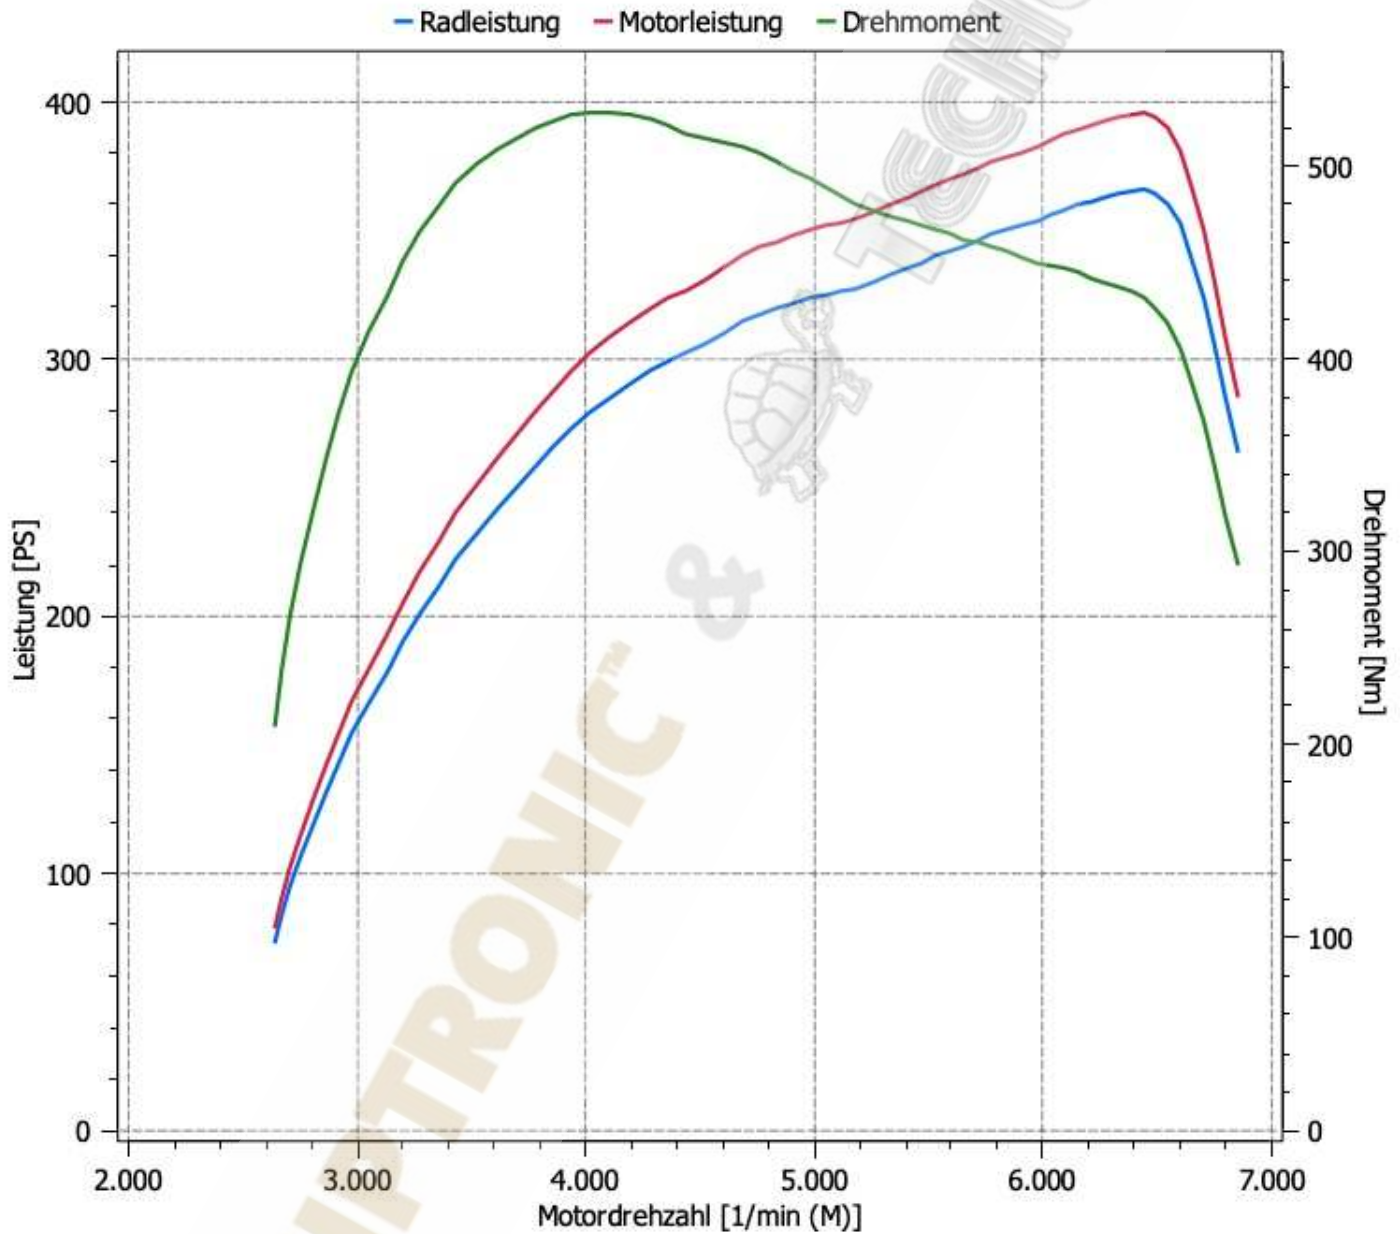

Marke und Modell: Honda Civic Type R Limited 2021

Datum: 28.02.2021

Kennzeichen:

Info: 235KW/320PS/400Nm Serie lt. Hersteller - 242KW/329PS/427Nm

Prüfbericht / Leistungsmessung Tuning

Messergebnis nach EWG 80/1269

Normleistung: 291,0KW 395,8PS

Motorleistung: 303,9KW 413,3PS

Maximale Leistung bei: 6440 1/min

Drehmoment: 528Nm

Maximales Drehmoment bei: 4020 1/min